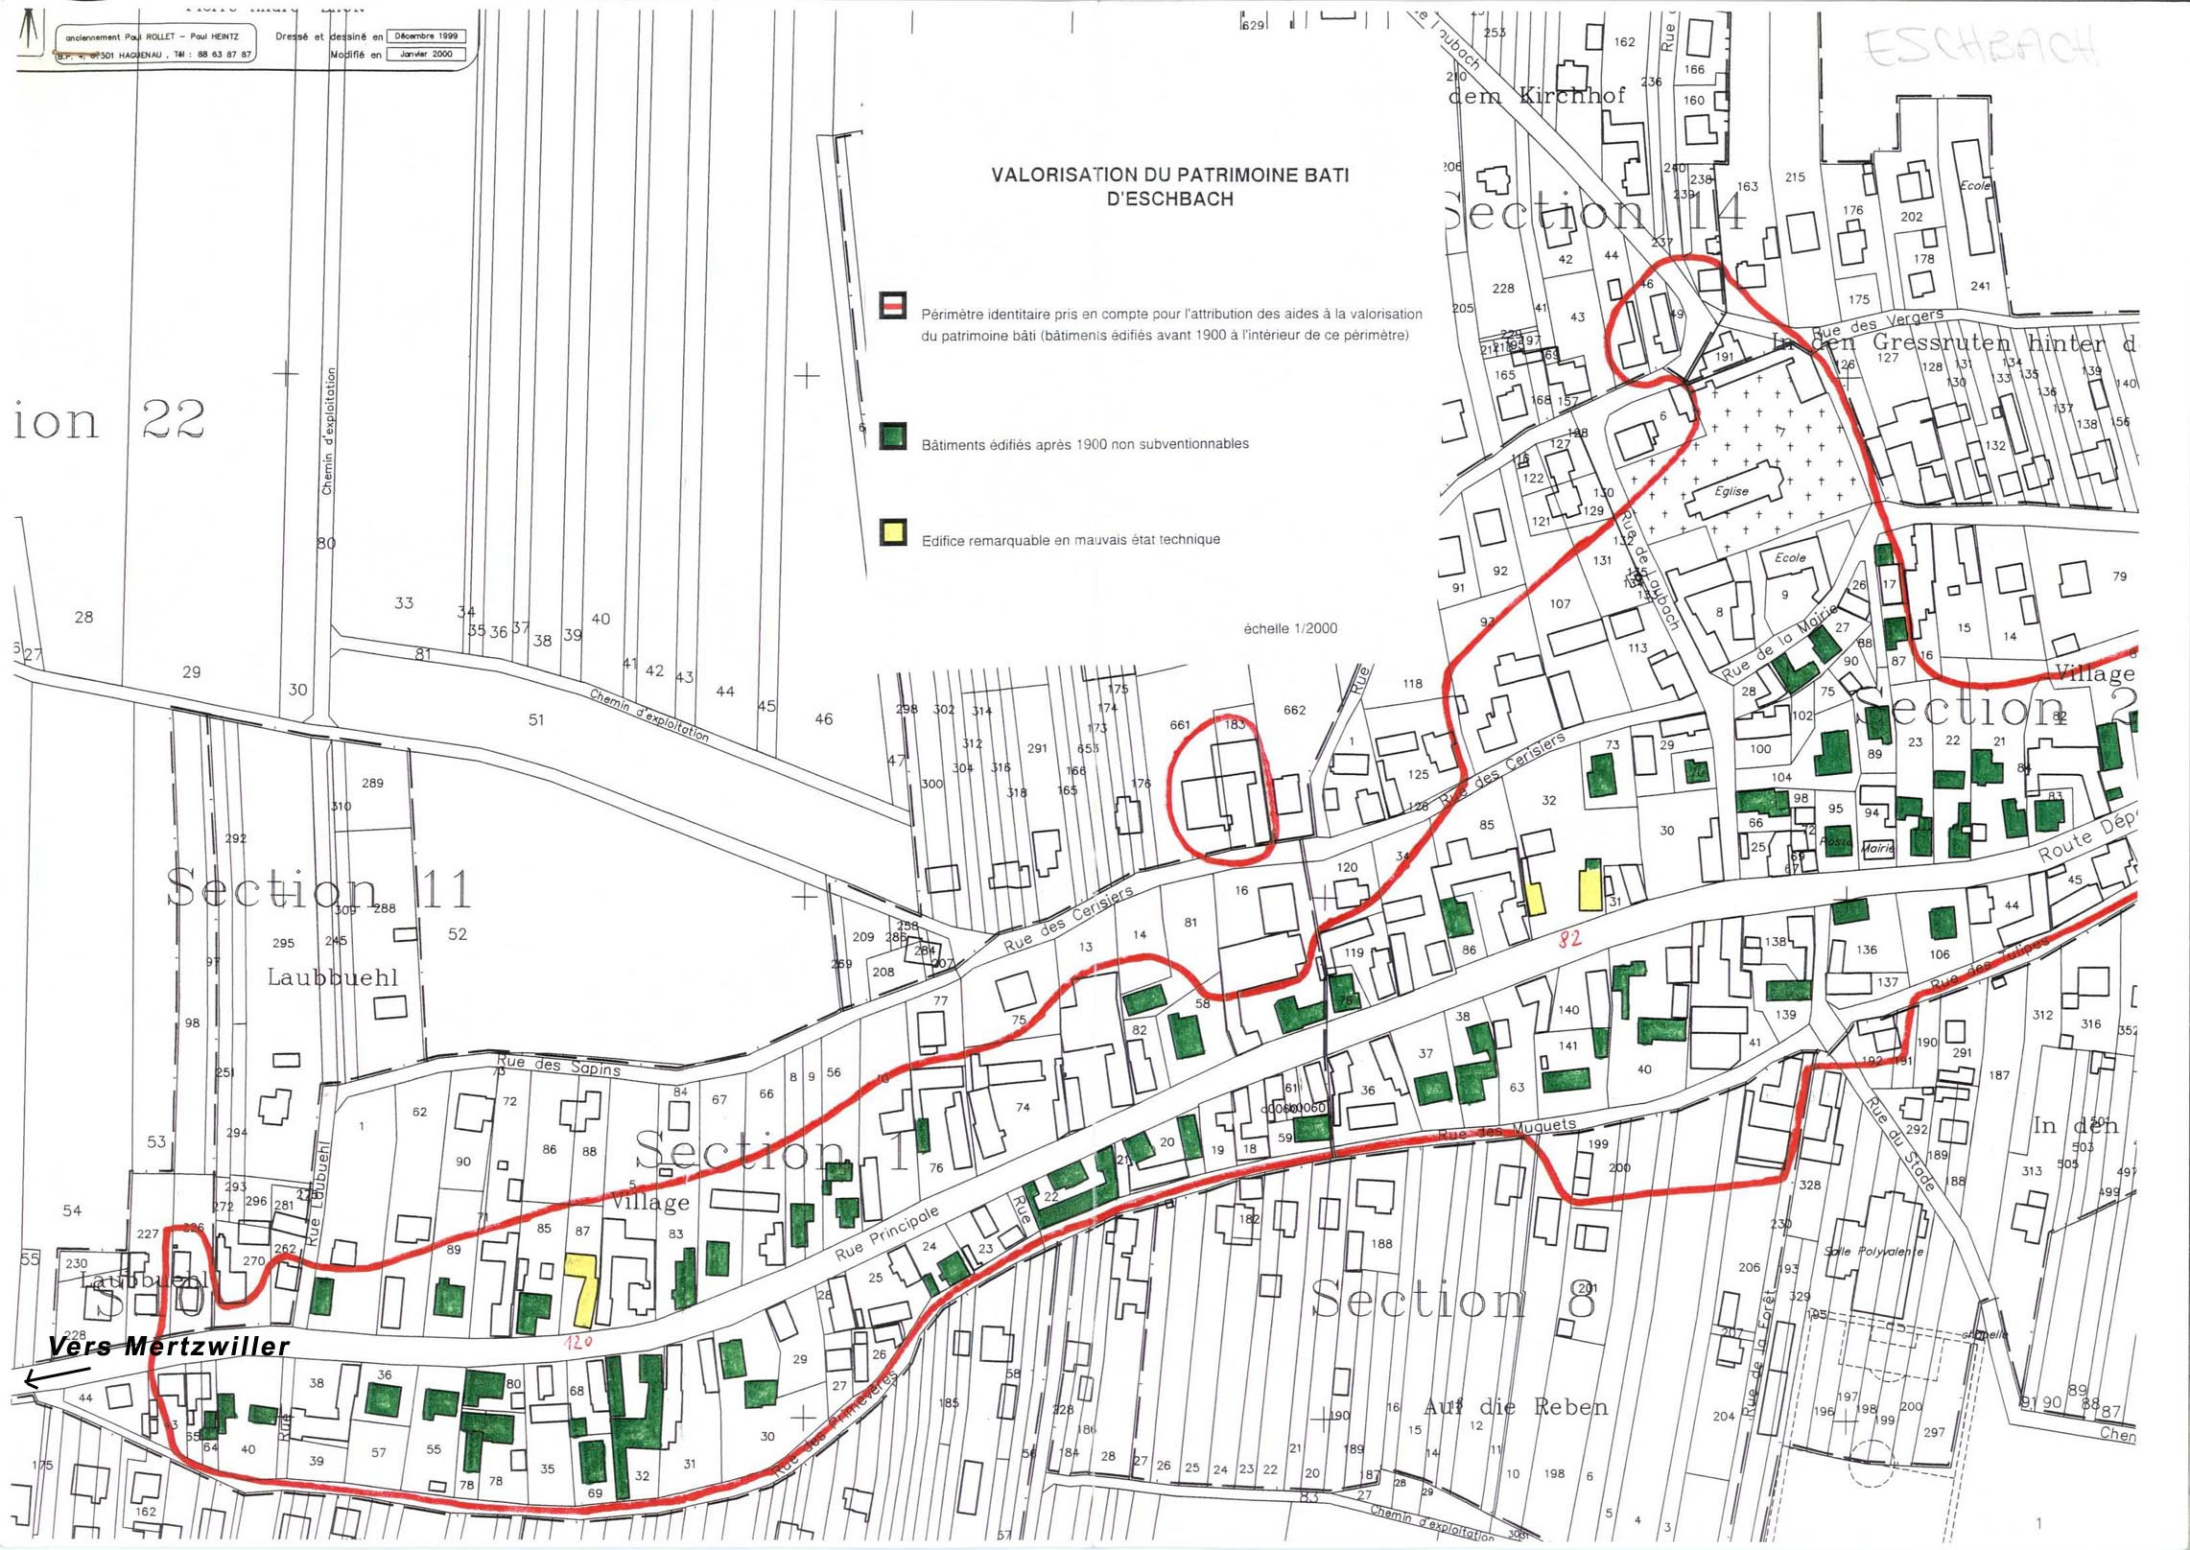

VALORISATION DU PATRIMOINE BÂTI D'ESCHBACH

-  Périmètre identitaire pris en compte pour l'attribution des aides à la valorisation du patrimoine bâti (bâtimens édifiés avant 1900 à l'intérieur de ce périmètre)
-  Bâtimens édifiés après 1900 non subventionnables
-  Edifice remarquable en mauvais état technique

échelle 1/2000

Vers Haguenau

Auf die See